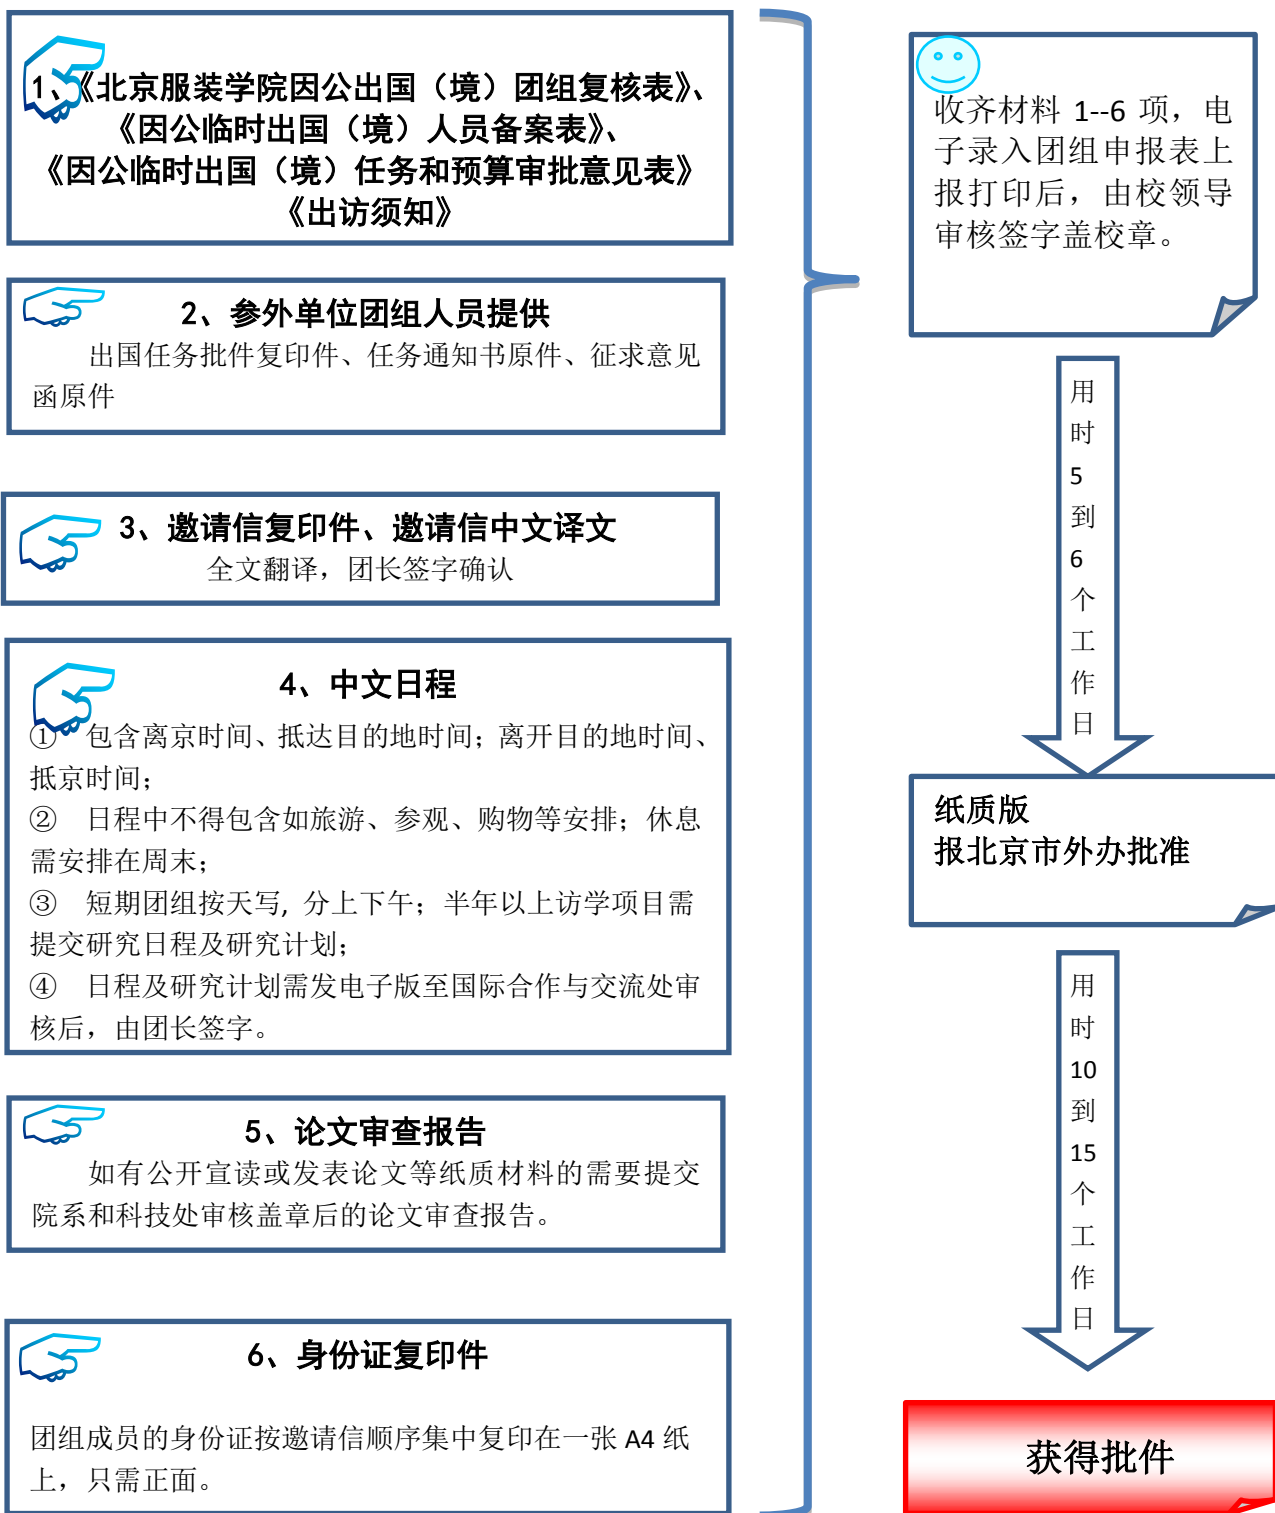

# 因公出国（境）审批流程及注意事项 2015.04

获批后进行因公证照和因公签证（签注）办理，各国因公签证信息请登录北京市外事综合服务大厅 [www.bjfas.cn](http://www.bjfas.cn) 查询，以便提前准备。

团组需要做

国际合作与交流处  
需要做